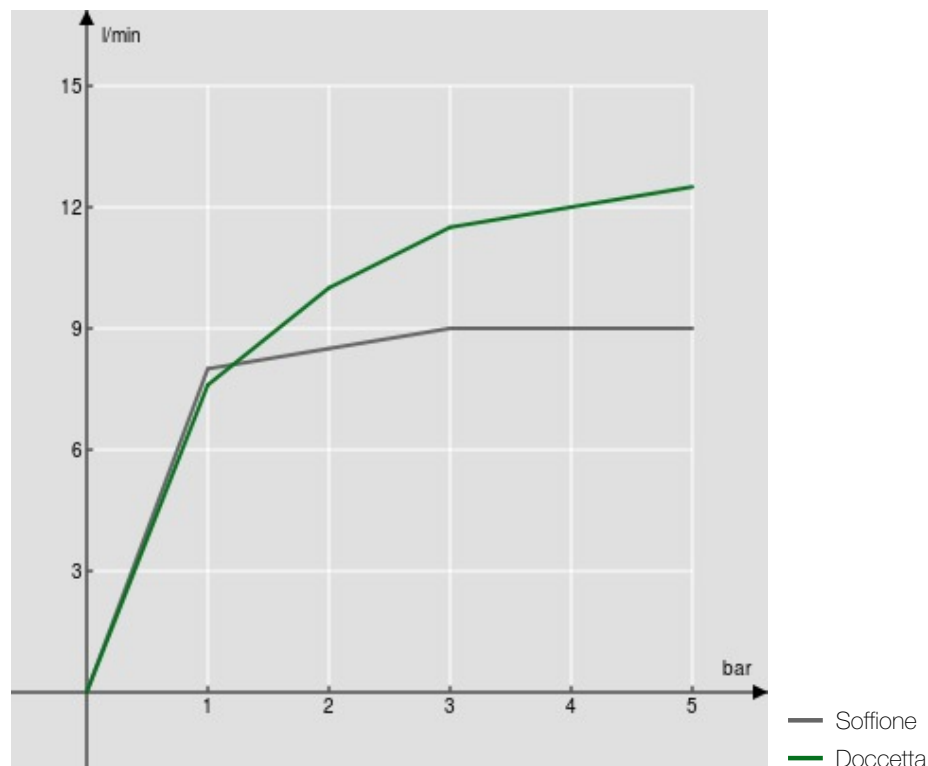

## SPECIFICHE

Termostatico esterno con rampa telescopica

Chrome

Blocco di sicurezza 38° C

Valvoline antiritorno

Soffione a snodo ø 300 mm spessore 2 mm

Supporto doccetta scorrevole e orientabile

Doccetta monogetto e flessibile 150 cm

## CERTIFICAZIONI

DIAGRAMMA DI PORTATA: ACQUA CALDA/FREDDA

DIAGRAMMA DI PORTATA: ACQUA MISCELATA