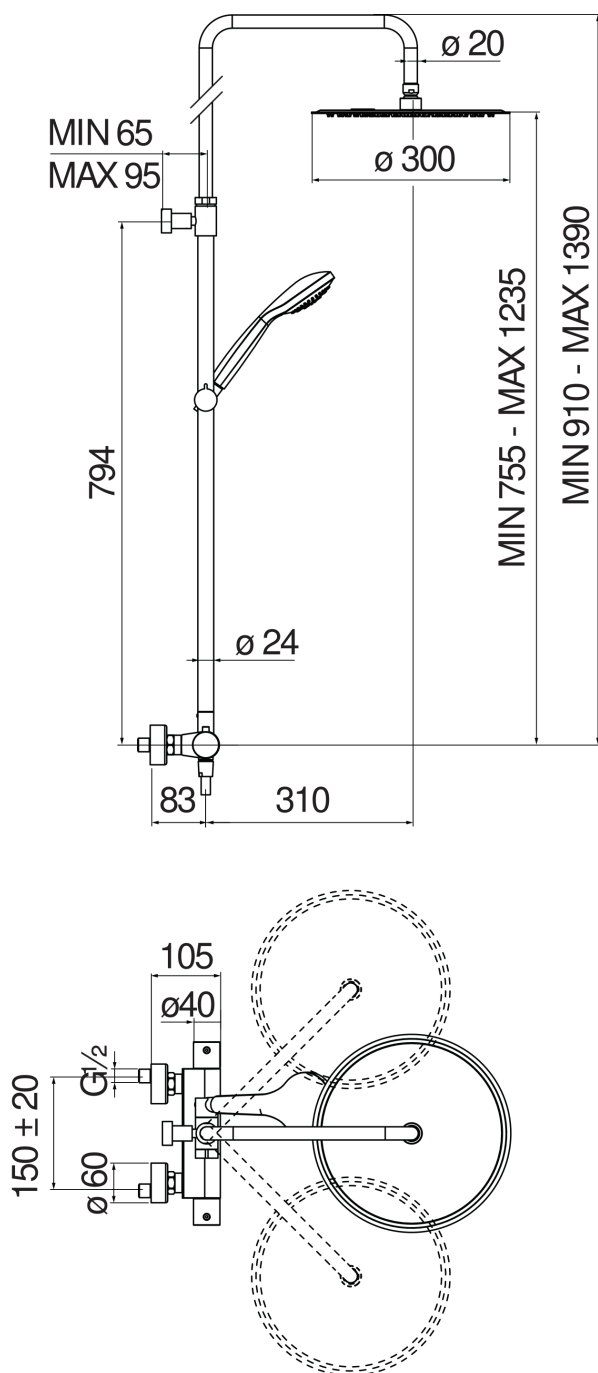

## SPECIFICHE

Termostatico esterno con rampa telescopica

Chrome

Blocco di sicurezza 38° C

Valvoline antiritorno

Soffione a snodo ø 300 mm spessore 2 mm

Supporto doccetta scorrevole e orientabile

Doccetta monogetto e flessibile 150 cm

Compatibile con mensola AV00141/5

Filtri di ricambio cartuccia inclusi nella confezione

## CERTIFICAZIONI

DIAGRAMMA DI PORTATA: ACQUA CALDA/FREDDA

DIAGRAMMA DI PORTATA: ACQUA MISCELATA